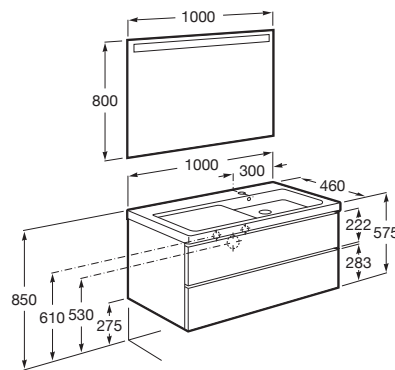

THE GAP

Pack (mueble base de dos cajones con lavabo plus a la derecha y espejo LED)

MEDIDAS

|          |         |
|----------|---------|
| Longitud | 1000 mm |
| Anchura  | 460 mm  |
| Altura   | 575 mm  |

COLORES Y ACABADOS

PVPR (IVA INCLUIDO)

1044,23 €

DIBUJOS TÉCNICOS

CARACTERÍSTICAS

Pack - Conjunto de mueble base de dos cajones con lavabo plus a la derecha y espejo Eidos con luz LED integrado en la parte superior. No incluye grifería.

Espejo / Iluminación: Integrada en el espejo

Espejo / Tipo de luz: Led

Espejo / Índice de Protección de la luz: IP 44

Material / Lavabo: Porcelana

Material / Mueble base: Tablero de particulas

Medidas / Espejo / Altura (mm): 800

Medidas / Espejo / Longitud (mm): 1000

Medidas / Lavabo y mueble / Altura (mm): 60

Mueble base / Combinación de puertas y cajones: 2 Cajones

Mueble base / Separadores internos

Mueble base / Sistema de apertura y cierre: Cajones con cierre amortiguado